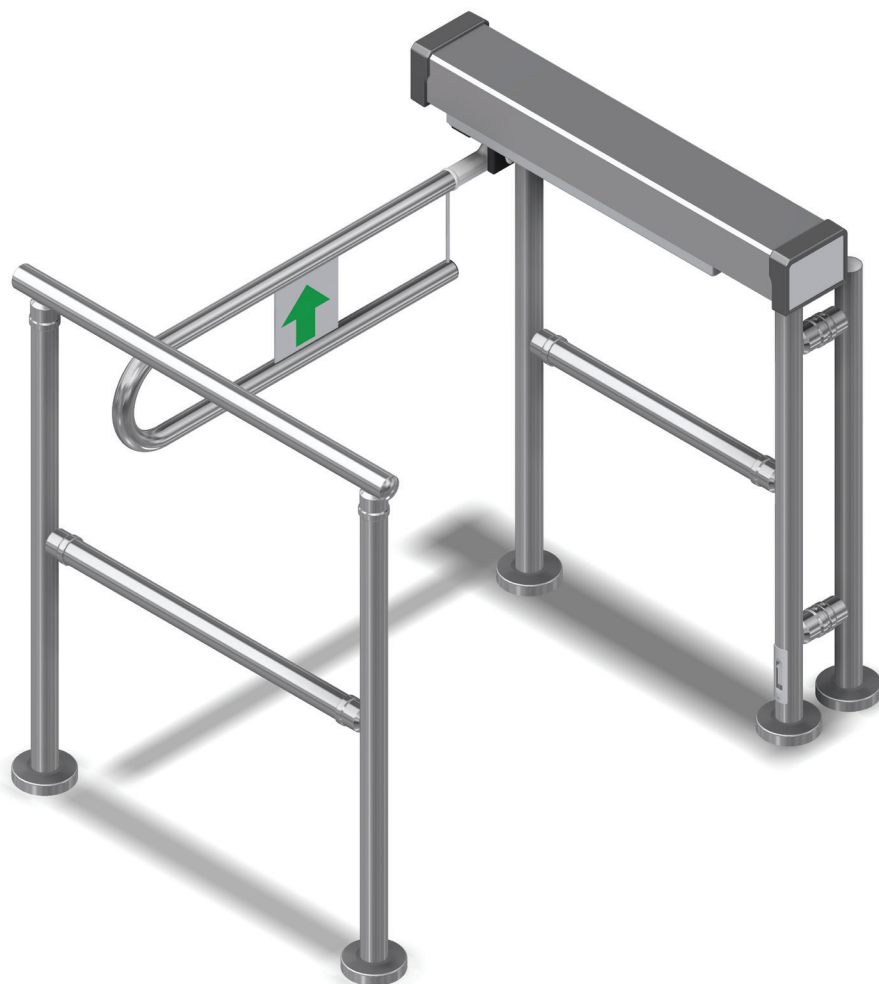

BARRIÈRE DEPUTY STANDARD

SYSTÈME À SENS UNIQUE, AVEC UN BRAS À LEVIER

Avantages :

- Protection contre le vol, produit d'entrée de gamme
- Accès par une voie d'entrée unique pour tous les clients
- Système compact vous permet plus d'espace de vente
- Conception en acier inoxydable